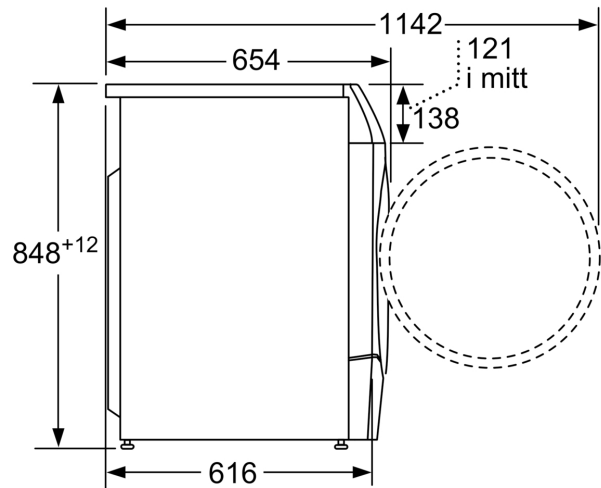

**Serie 8, Kombinerad tvätt och tork,
10.5/6 kg, max. 1400 varv/min,
Gjutjärn grå
WNC254ARSN**

Mått i mm

Mått i mm